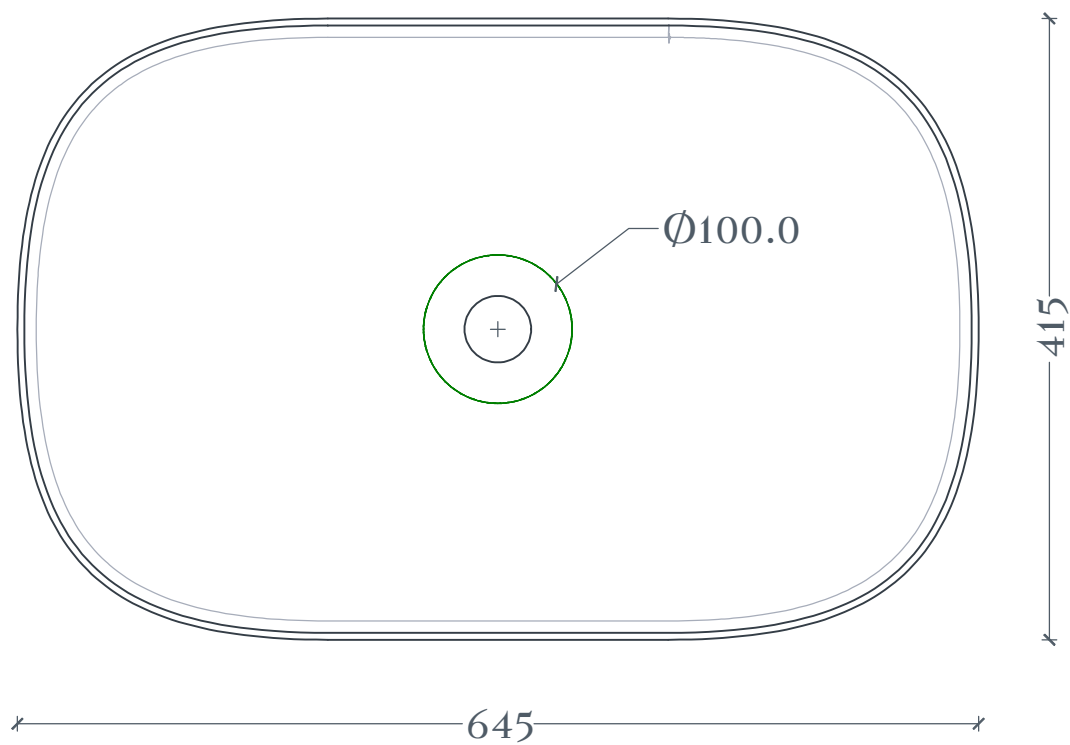

Ghost | GHL002

Dima per scasso
Template for hole

Ingombro lavabo - Obstruction

Appoggio - Base

Scasso consigliato - Recommended size for hole