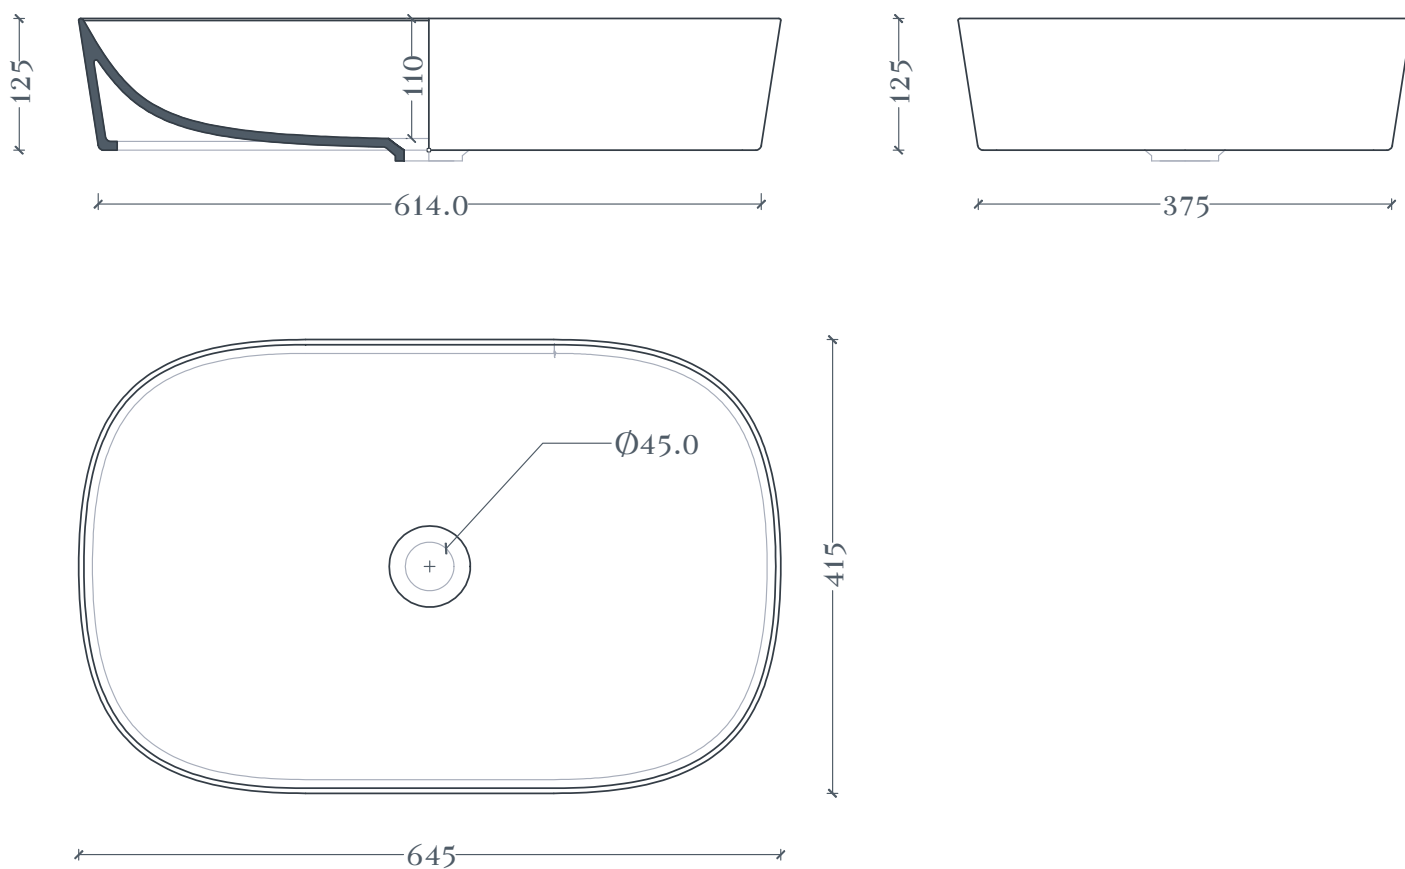

## Ghost | GHL002

Lavabo appoggio 64,5 X 41,5 H12,5  
Countertop washbasin 64,5 X 41,5 H12,5

Peso: KG 10  
Weight: KG 10

N.B. Le misure indicate possono subire una variazione dell'0,6% circa, dovuta ad usura stampi e a variazioni delle caratteristiche tecniche relative alle materie prime che compongono l'impasto .

N.B. Indicated size could have a variation of about 0,6% due to usure of the moulds or the variations of the materials' technical characteristics used in the mixture.

## Ghost | GHL002

Dima per scasso  
Template for hole

Ingombro lavabo - Obstruction

Appoggio - Base

Scasso consigliato - Recommended size for hole